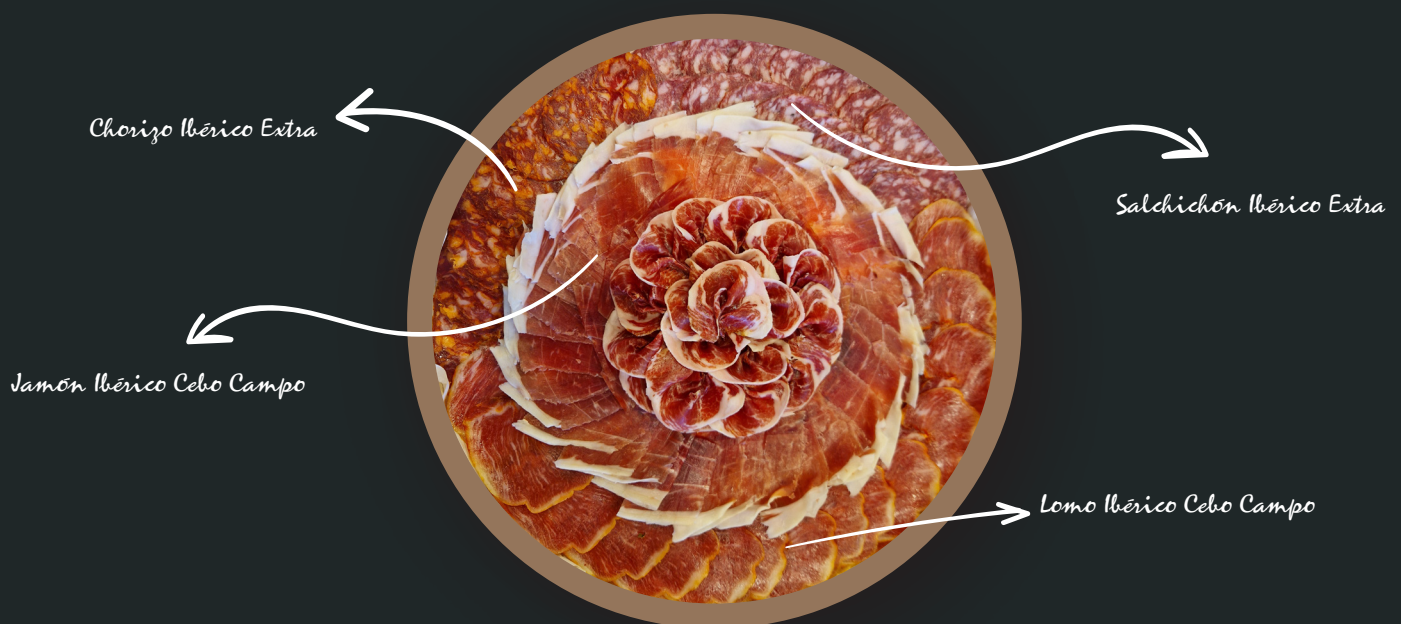

*TODAS LAS TABLAS SE PODRAN ENTREGAR A DOMICILIO

*Presentación de la tabla orientativa

Ibérica

JAMÓN IBÉRICO DE CEBO DE CAMPO 

LOMO IBÉRICO CEBO CAMPO 

CHORIZO IBÉRICO EXTRA 

SALCHICHÓN IBÉRICO EXTRA 

2p. **30,00€** 4p. **49,00€** 6p. **59,00€**

*TODAS LAS TABLAS SE HACEN POR ENCARGO

*TODAS LAS TABLAS SE PODRAN ENTREGAR A DOMICILIO

*Presentación de la tabla orientativa

Nuestra Tierra

Quesos

QUESO MANCHEGO SEMICURADO 

QUESO OVEJA AÑEJO 

JAMÓN IBÉRICO CEBO CAMPO 