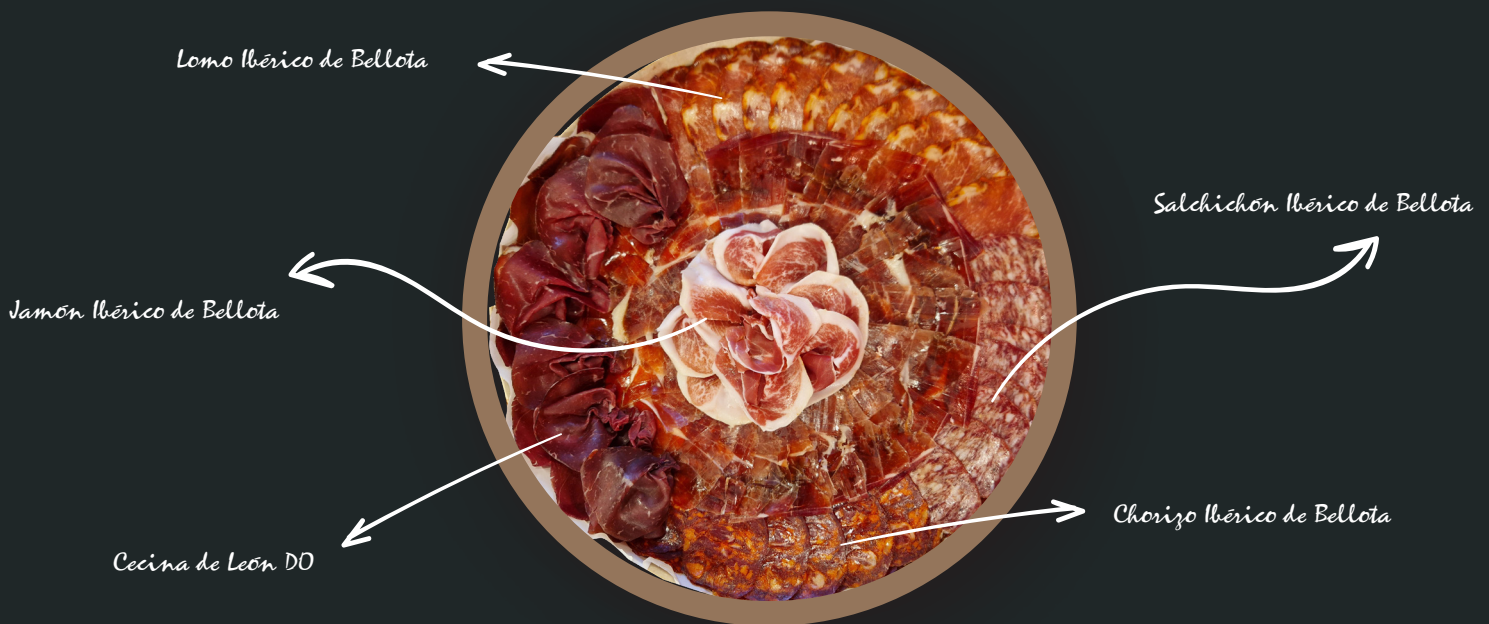

*TODAS LAS TABLAS SE HACEN POR ENCARGO

*TODAS LAS TABLAS SE PODRAN ENTREGAR A DOMICILIO

*Presentación de la tabla orientativa

Una experiencia

JAMÓN IBÉRICO DE BELLOTA 🇪🇸

LOMO IBÉRICO DE BELLOTA 🇪🇸

CHORIZO IBÉRICO DE BELLOTA 🇪🇸

SALCHICHÓN IBÉRICO DE BELLOTA 🇪🇸

CECINA DE LEÓN DO 🇪🇸

2p. **40,00€** 4p. **69,00€** 6p. **89,00€**

*TODAS LAS TABLAS SE HACEN POR ENCARGO

*TODAS LAS TABLAS SE PODRAN ENTREGAR A DOMICILIO

*Presentación de la tabla orientativa